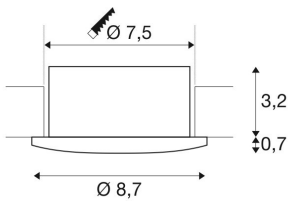

de protection IP44 permet également de l'utiliser dans les pièces humides. La différence majeure de ce produit réside dans l'élément de liaison flexible, situé entre l'alimentation et la LED, qui facilite grandement l'installation. Ce spot se démonte et se déconnecte facilement, par exemple pour les travaux de peinture. Sans oublier la possibilité de câblage continu (borniers à ressorts fournis) et d'installation directe dans toutes sortes d'isolants puisque la chaleur résiduelle est évacuée vers l'avant. La flexibilité de ce mini-spot LED ne séduira pas seulement les électriciens et installateurs professionnels disponible en différents coloris de surface et températures de couleur, le luminaire EASY-INSTALL SLIM LED variable (TRIAC C, en début de phase) offre une durée de vie exceptionnelle de 50 000 heures. La sortie lumineuse, orientable à 30°, permet de diriger précisément la lumière sur l'endroit à éclairer. Tout cela bien entendu avec une garantie incluse de 5 ans. Vous profitez ainsi d'un produit typique de la qualité SLV.

Coloris	alu
IRC	>80
Binning	3
Données LXXBXX	70/50
Durée de vie	50000 h

Notes