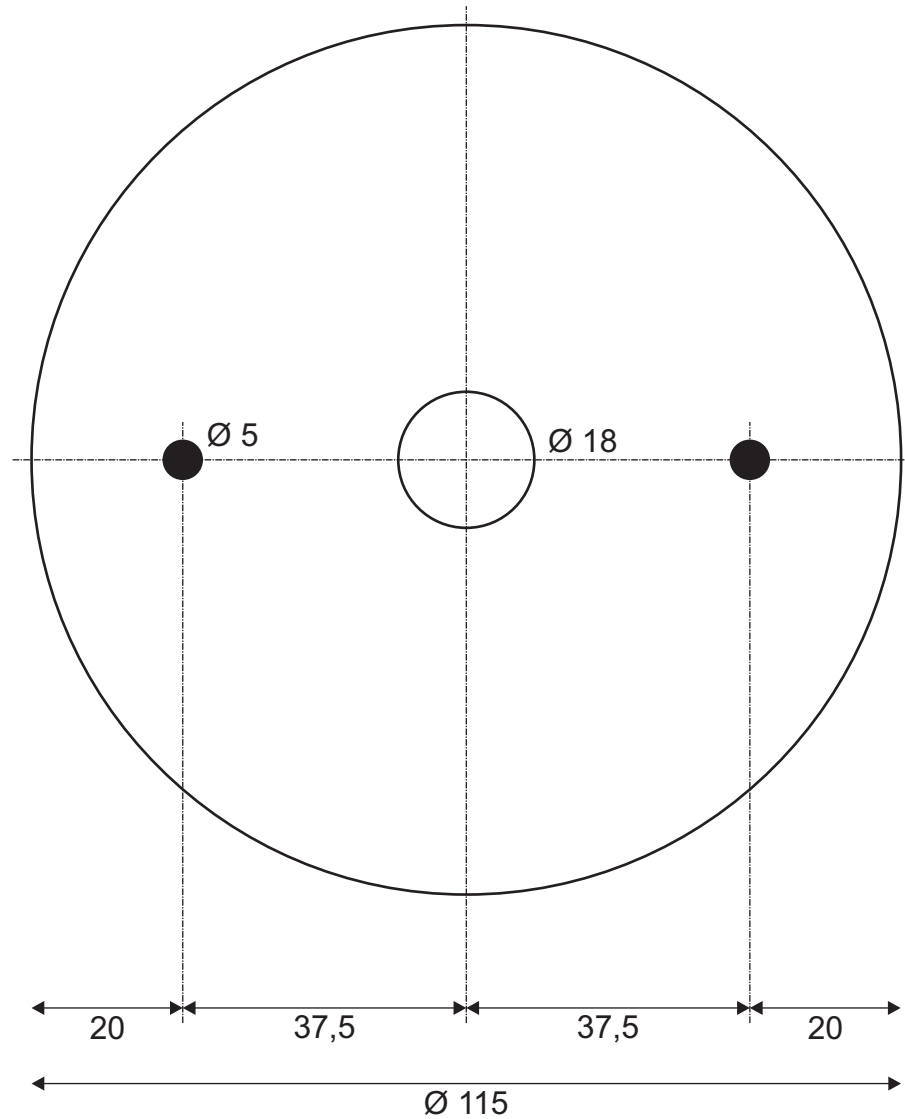

Item-no. 1001503
(mm)
not in scale
nicht maßstäblich

18.12..2017 SLV GmbH

Technische Änderungen vorbehalten. Technical Details are subject to change. Les détails techniques sont sujet à des changements. Nos reservamos el derecho a modificaciones técnicas. Modifiche tecniche riservate. Behoudens technische wijzigingen. Ret til tekniske ændringer forbeholdes. Zmiany techniczne zastrzeżone. Сохраняется право на внесение технических изменений. Tekniska ändringar kan förekomma. Teknik değışiklik yapma hakkı saklıdır. A technikai részletek termékenként változhatnak.