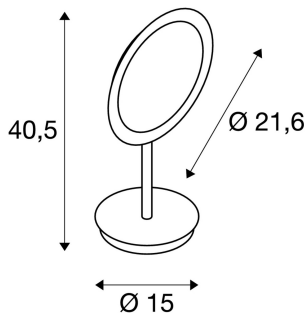

MAGANDA TL

led tafellamp, chroom, IP44, 3000K

De tafellamp MAGANDA is met een draai- en kantelbare make-upspiegel met drievoudige vergroting uitgerust. De geïntegreerde ledverlichting zorgt voor een uitstekende belichting zonder te verblinden. De lamp is voorzien van een schakelaar en aansluitsnoer met netstekker.

TECHNISCHE SPECIFICATIES

Art.nr.:	1001502
Primaire nominale spanning	100-240V ~50/60Hz mA/V
Secundaire stroom / secundaire spanning	12 mA/V
Verticaal kantelbereik	90 °
Horizontaal draaibereik	340 °
Hoogte	40.5 cm
Diameter	21.6 cm
Nettogewicht	1.095 kg
Brutogewicht	1.577 kg
IP-code	IP 44
Veiligheidsklasse	II
Slagvastheidsklasse	IK04
Slagvastheid	0,5 Joule
Montage	Mobiel
Wattage	4.2 W
Lumen	70 lm
Lichtkleurtemperatuur	3000 Kelvin
Kleur	chroom
CRI	>80
Binning	6
LXXBXX gegevens	70/50
Levensduur	30000 h