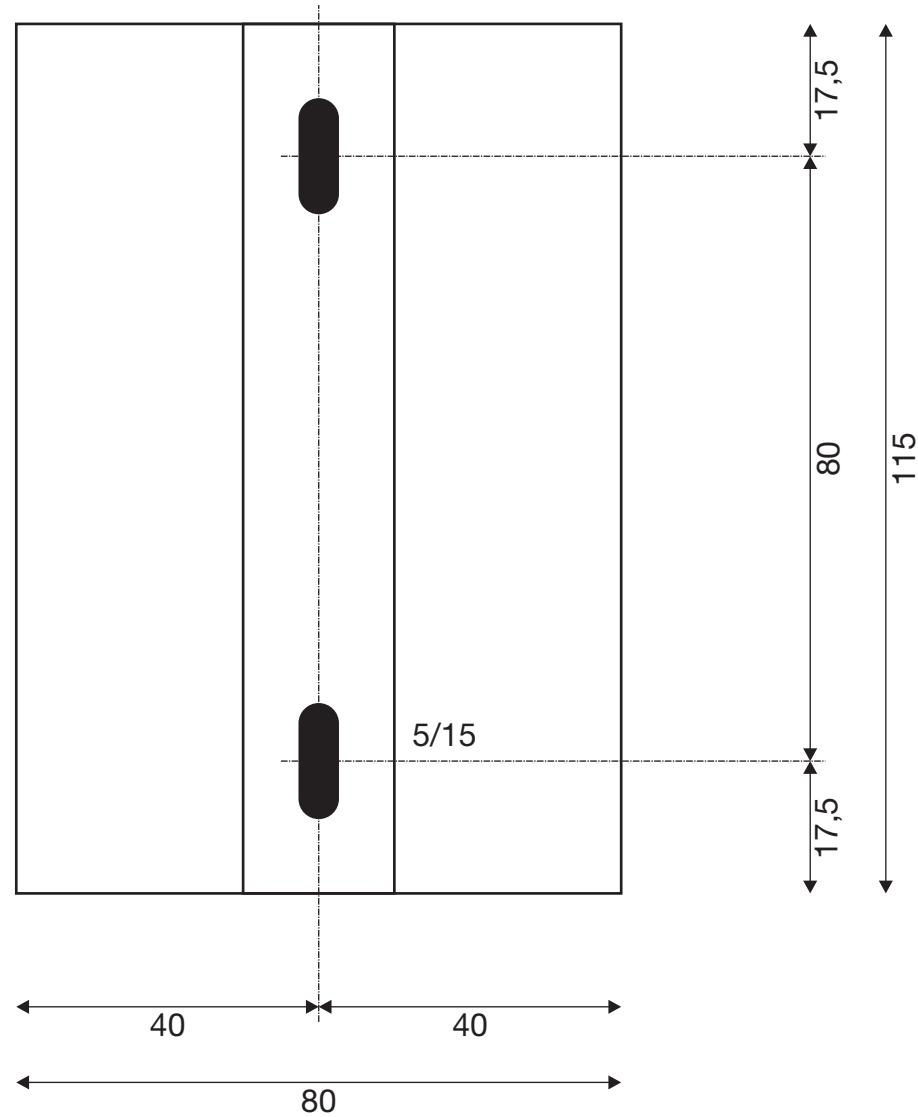

Item-no. 1001449 / 1001450  
 (mm)  
 not in scale  
 nicht maßstäblich

20.12.2017 SLV GmbH

Technische Änderungen vorbehalten. Technical Details are subject to change. Les détails techniques sont sujet à des changements. Nos reservamos el derecho a modificaciones técnicas. Modifiche tecniche riservate. Behoudens technische wijzigingen. Ret til tekniske ændringer forbeholdes. Zmiany techniczne zastrzeżone. Сохраняется право на внесение технических изменений. Techniska ändringar kan förekomma. Teknik deęişiklik yapma hakkı saklıdır. A technikai részletek termékenként változhatnak.