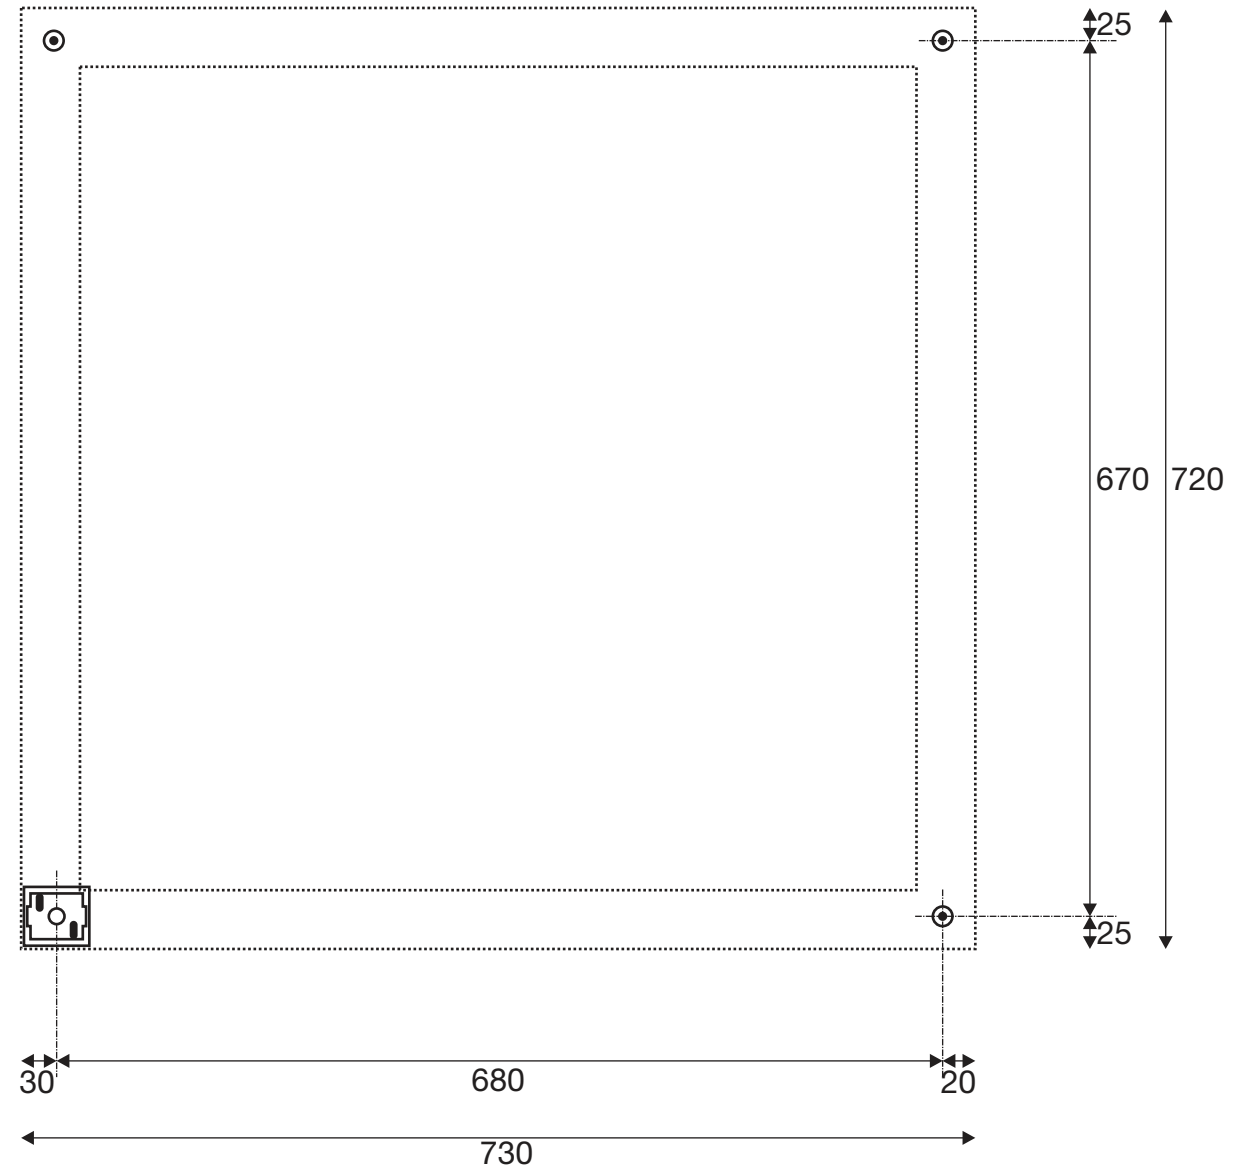

Item-no. 1001293 / 1001294

(mm)

not in scale

nicht maßstäblich

11.01.2018 SLV GmbH

Technische Änderungen vorbehalten. Technical Details are subject to change. Les détails techniques sont sujet à des changements.