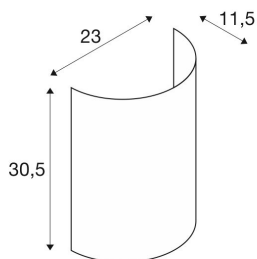

## FENDA

abat jour demi-cercle, intérieur, bleu

Abat-jour FENDA coloris modernes pour l'applique FENDA  
Base 1001272

## INFORMATIONS TECHNIQUES

Réf. :	1001281
Largeur	23.0 cm
Hauteur	30.5 cm
Profondeur	11.5 cm
Poids net	0.221 kg
Poids brut	0.567 kg
Code IP	IP 20
Montage	En saillie
Coloris	bleu