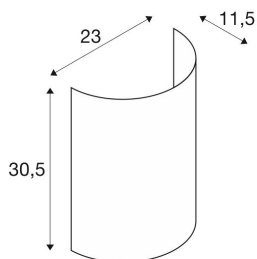

### Datos técnicos

Art. N.º:	1001281
Anchura	23.0 cm
Altura	30.5 cm
Profundidad	11.5 cm
Peso neto	0.221 kg
Peso bruto	0.567 kg
Código IP	IP 20
Montaje	Superficie
Color	azul