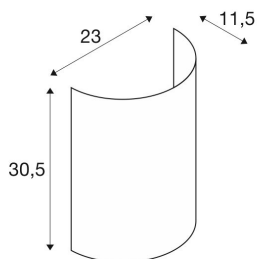

FENDA

abat jour demi-cercle, intérieur, rose

Abat-jour FENDA coloris modernes pour l'applique FENDA
Base 1001272

INFORMATIONS TECHNIQUES

Réf. :	1001280
Largeur	23.0 cm
Hauteur	30.5 cm
Profondeur	11.5 cm
Poids net	0.219 kg
Poids brut	0.565 kg
Code IP	IP 20
Montage	En saillie
Coloris	rose

Accessoires

1001272	FENDA , applique intérieure, base, blanc, E27, 40W max, sans abat-jour
---------	--

Notes
