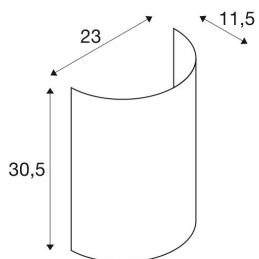

FENDA

Pantalla para luminaria de pared, media, rosa

Pantalla de luminaria FENDA en colores modernos para la luminaria de pared básica FENDA 1001272

Datos técnicos

Art. N.º:	1001280
Anchura	23.0 cm
Altura	30.5 cm
Profundidad	11.5 cm
Peso neto	0.219 kg
Peso bruto	0.565 kg
Código IP	IP 20
Montaje	Superficie
Color	rosa

Accesorios

1001272	FENDA Basis , WL, Luminaria de superficie de pared para interior, E27, máx. 40W, blanco
---------	---

Notas
