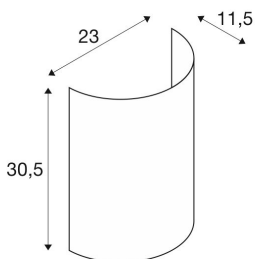

### TECHNICAL DATA

Item no.:	1001280
Width	23.0 cm
Height	30.5 cm
Depth	11.5 cm
Net weight	0.219 kg
Gross weight	0.565 kg
IP Code	IP 20
Assembly	Surface
Color	pink