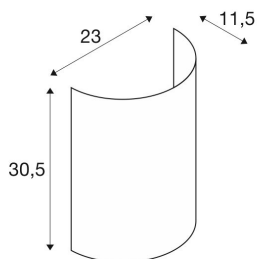

FENDA

diffusore per lampada da parete, semicircolare, verde

FENDA diffusore dai colori moderni per la lampada da parete FENDA Basis 1001272

DATI TECNICI

Articolo:	1001278
Larghezza	23.0 cm
Altezza	30.5 cm
Profondità	11.5 cm
Peso netto	0.217 kg
Peso lordo	0.56 kg
Codice IP	IP 20
Montaggio	A plafone/parete
Dettagli di montaggio	Parete con accessori
Colore	verde

Accessori

1001272	FENDA Basis , WL, lampada da parete per interni, E27, max. 40W, bianca
---------	--

Biglietti
