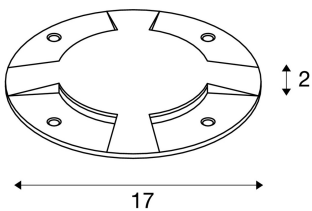

### 4 finestre, grigio argento

Coperture per lampade BIG PLOT. Disponibili con due o quattro finestre, con alloggiamento in colore grigio argento e antracite, nelle versioni in alluminio o in acciaio inox 316, queste coperture sapranno soddisfare qualsiasi esigenza.

## DATI TECNICI

Articolo:	1001253
Altezza	2.0 cm
Diametro	17.0 cm
Peso netto	0.33 kg
Peso lordo	0.353 kg
Codice IP	IP 20
Montaggio	A plafone/parete
Dettagli di montaggio	Pavimento
Colore	grigio
BIG WHITE pagina	715