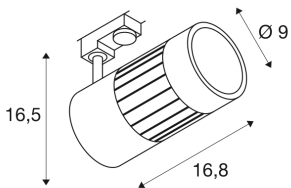

STRUCTEC

прожектор для 3-фазного высоковольтного трекового шинпровода, 24 Вт, светодиодный, 3000 К, 60°, белый, 3-фазный адаптер в компл.

Светильник STRUCTEC Rich Color Spot, доступный в нескольких цветовых вариантах и с различными углами отражения, оснащен соответствующим адаптером для однофазной высоковольтной трековой системы и COB-светодиодным модулем, который благодаря индексу CRI > 90 обеспечивает превосходную цветопередачу.

Технические характеристики

Тов. №:	1000984
Номинальное первичное напряжение	220-240V ~50/60Hz mA/V
Вертикальный диапазон изменения угла наклона от	85 °
Вертикальный диапазон изменения угла наклона от	350 °
Длина	16.8 cm
Высота	16.5 cm
Диаметр	9.0 cm
Вес нетто	1.117 kg
вес брутто	1.345 kg
IP Code	IP 20
Класс защиты	I
Сборка	MOUNTING_SURFACE
Детали сборки	Потолок, Потолочная шина, Настенная шина
Мощность	28.0 W
Световой поток	2650 lm
Цветовая температура	3000 Kelvin
Половинный угол	60 °
Цвет	белый
CRI	>90
Binning	3
LXXVXX Данные	70/50