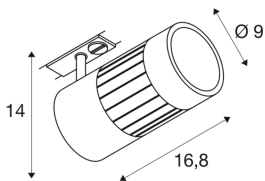

STRUCTEC LED 24W

redondo, negro, 3000 K, 60°, incl. adaptador monofásico

El foco STRUCTEC Rich Color, disponible en varias gamas de color y ángulos de apertura y con un adaptador adecuado para el sistema de barras conductoras monofásicas de alta tensión, está equipado con un módulo LED COB de alta potencia que proporciona una excelente reproducción cromática gracias a un IRC >90.

Datos técnicos

Art. N.º:	1000977
Voltaje nominal primario	230V ~50/60Hz mA/V
Alcance de giro vertical	85 °
Alcance de giro vertical	350 °
Longitud	16.8 cm
Altura	14.0 cm
Diámetro	9.0 cm
Peso neto	1.086 kg
Peso bruto	1.305 kg
Código IP	IP 20
Clase de protección	I
Montaje	Superficie
Detalles de montaje	Techo, Carril techo, Carril pared
Potencia	28.0 W
Flujo luminoso	2650 lm
Temperatura del color de la luz	3000 Kelvin
Semiángulo de dispersión	60 °
Color	negro
IRC	>90
Unión	3
Datos LXXBXX	70/50
Vida útil	30000 h