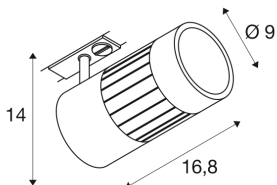

STRUCTEC LED 24W

okrogla, bela, 3000 K, 36°, vklj. enofazni adapter.

STRUCTEC Rich Color točkovna svetilka je na voljo v različnih barvah in z različnimi sevalnimi koti. Dodan ima ustrezen adapter za visokonapetostni enofazni sistem tirnic in zmogljiv COB LED modul, ki ima zahvaljujoč indeksu CRI >90 prvovrstno barvno reprodukcijo.

TEHNIČNI PODATKI

Št. art.:	1000976
Primarna nazivna napetost	230V ~50/60Hz mA/V
Navpično območje nagibanja	85 °
Vodoravno območje vrtenja	350 °
Dolžina	16.8 cm
Višina	14.0 cm
Premer	9.0 cm
Neto teža	1.084 kg
Bruto teža	1.294 kg
IP koda	IP 20
Zaščitni razred	I
Montaža	Nadgradnja
Podrobnosti montaže	Strop, Tirnica za strop, Tirnica za steno
El. moč	28.0 W
Lumni	2700 lm
Barvna temperatura	3000 Kelvin
Kot sevanja	36 °
Barva	siva
CRI	>90
Razporeditev v kategorije	3
LXXBXX podatki	70/50
Življenjska doba	30000 h