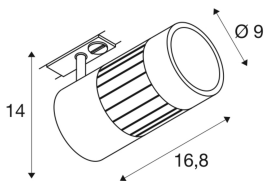

## STRUCTEC LED 24W

rotondo, bianco, 3000K, 36°, incl. adattatore monofase

Il faretto STRUCTEC Rich Color Spot, disponibile in più colori e con diversi angoli di emissione, corredato da adattatore per il sistema a binario monofase ad alta tensione, è dotato di modulo COB LED ad alta potenza, che grazie ad un CRI >90, ha un'eccellente resa cromatica.

## DATI TECNICI

Articolo:	1000975
Tensione nominale primaria	230V ~50/60Hz mA/V
Orientabilità sull'asse verticale	85 °
Raggio di rotazione orizzontale	350 °
Lunghezza	16.8 cm
Altezza	14.0 cm
Diametro	9.0 cm
Peso netto	0.001 kg
Peso lordo	0.001 kg
Codice IP	IP 20
Classe isolamento	I
Montaggio	A plafone/parete
Dettagli di montaggio	Soffitto, Binario per soffitto, Binario per parete
Wattaggio	28.0 W
Lumen	2700 lm
Temperatura colore	3000 Kelvin
Angolo di emissione	36 °
Colore	bianco
CRI	>90
Classificazione	3
Dati LXXBXX	70/50
Durata	30000 h