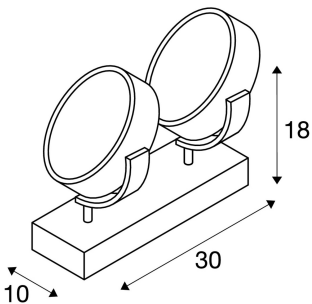

KALU

staanlamp, QPAR111, tweevlammig, zwart, max. 75W

De KALU FLOOR 2 staanlamp met zijn minimalistische basisdesign heeft een volledig vrij te richten spot, die naar keuze wordt uitgerust met halogeen QPAR111 of passende LED lamp. Zo hebt u een futuristisch design met harmonieuze verlichting. De KALU FLOOR 2 staanlamp is verkrijgbaar in aluminium geborstelde, witte en zwarte optiek, inclusief voetschakelaar in de netkabel, en kan rechtstreeks worden aangesloten op 230V netspanning.

TECHNISCHE GEGEVENS

Art.nr.:	1000923
Fitting	GU10
Lamp	QPAR111
Aantal fittingen	2
Primaire nominale spanning	220-240V ~50/60Hz mA/V
Zwenkbereik	90 °
Horizontaal draaibereik	350 °
Lengte	30.0 cm
Breedte	10.0 cm
Hoogte	18.0 cm
Nettogewicht	1.08 kg
Brutogewicht	1.389 kg
IP-code	IP 20
Beschermingsklasse	I
Schokbestendigheidsklasse	IK03
Schokbestendigheid	0,3499999999999998 Joule
Montage	mobiel
Wattage	20.0 W
Kleur	zwart