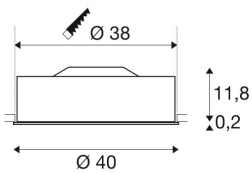

MEDO 40

encastré de plafond intérieur, rond, sans collerette, blanc, LED, 29W, 3000K, variable 1-10V

L'encastré de plafond MEDO 40 haut de gamme séduit par ses formes épurées et le contraste élégant formé par les matériaux utilisés, l'aluminium et le verre. Ce luminaire est disponible dans les coloris noir, blanc et gris argent. Luminaire variable via une interface 1-10V. La LED Premium intégrée offre un effet de lumière agréable et l'alimentation LED fournie permet le raccordement direct à la tension secteur 230V.

INFORMATIONS TECHNIQUES

Réf. :	1000861
Tension nominale primaire	120-240V ~50/60Hz mA/V
Courant secondaire / tension secondaire	700 mA/V
Hauteur	12.0 cm
Diamètre	40.0 cm
Diamètre d'encastrement	38.0 cm
Profondeur d'encastrement	15.0 cm
Poids net	2.479 kg
Poids brut	3.438 kg
Code IP	IP 20
Classe de protection	I
Montage	Encastrement
Détails de montage	Plafond, Plafond avec accessoires
Puissance en watts	29.0 W
Lumen	2000 lm
Température de couleur	3000 Kelvin
Angle de rayonnement	105 °
Coloris	blanc
IRC	>80
UGR ?	25.0000
Binning	6
Données LXXBXX	70/50