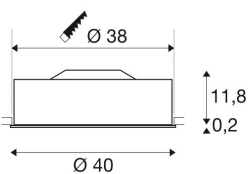

MEDO 40

встраиваемый светильник, светодиодный, 3000 К, белый, 1-10 В

Высококачественный встраиваемый в потолок светильник MEDO 40 отличается четкими линиями и элегантным контрастом между используемыми материалами — алюминием и стеклом. Светильник доступен в черном, белом и серебристо-сером цветах. Имеется регулировка яркости благодаря разьему 1-10 В. Встроенный светодиод Premium обеспечивает приятное освещение, а включенный в комплект светодиодный драйвер позволяет напрямую подключать светильник к сети напряжением 230 В.

Технические характеристики

Тов. №:	1000861
Номинальное первичное напряжение	120-240V ~50/60Hz mA/V
Вторичный ток / вторичное напряжение	700 mA/V
Высота	12.0 cm
Диаметр	40.0 cm
Установочный диаметр	38.0 cm
Установочная глубина	15.0 cm
Вес нетто	2.479 kg
вес брутто	3.438 kg
IP Code	IP 20
Класс защиты	I
Сборка	MOUNTING_RECESSED
Детали сборки	Потолок, Потолок и аксессуары
Мощность	29.0 W
Световой поток	2000 lm
Цветовая температура	3000 Kelvin
Половинный угол	105 °
Цвет	белый
CRI	>80
UGR ≤	25.0000
Binning	6
LXXBXX Данные	70/50