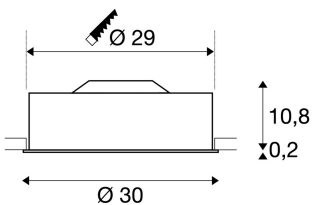

MEDO 30

Einbauleuchte, LED, 3000K, silbergrau, 1-10V

Die hochwertige MEDO 30 Deckeneinbauleuchte überzeugt durch eine klare Formgebung und einen eleganten Kontrast der verwendeten Materialien Aluminium und Glas. Die Leuchte ist in den Farben schwarz, weiß und silbergrau erhältlich. Dimmbar ist die Leuchte über eine 1-10V Schnittstelle. Die integrierte Premium LED bietet eine angenehme Lichtwirkung, der enthaltene LED-Treiber ermöglicht den direkten Anschluss an 230V Netzspannung.

TECHNISCHE DATEN

Art. Nr.:	1000853
Primäre Nennspannung	220-240V ~50/60Hz mA/V
Sekundär Strom / Sekundär Spannung	350 mA/V
Höhe	11.0 cm
Durchmesser	30.0 cm
Einbaudurchmesser	29.0 cm
Einbautiefe	15.0 cm
Nettogewicht	1.623 kg
Bruttogewicht	1.998 kg
Schutzklasse	I
Montage	Einbau
Montagedetails	Decke
Dimmbar	Ja
Technologie der Dimmung	1-10V
Wattage	15.0 W
Lumen	1000 lm
Lichtfarbtemperatur	3000 Kelvin
Abstrahlwinkel	105 °
CRI	>80
UGR ?	25
Binning	6
Lebensdauer	25000 h