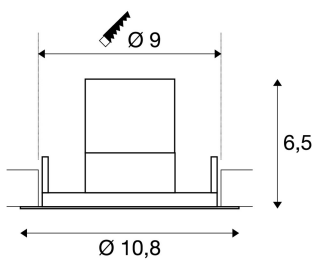

## KINI

уличный встраиваемый в потолок светильник, светодиодный, 3000 К, белый, 60°, IP65

Встраиваемый в потолок светильник KINI с регулируемой яркостью отличается оптикой в лаконичном стиле. Он имеет степень защиты IP65 и может применяться вне помещений или во влажных помещениях. Светильник доступен в белом цвете и имеет круглую форму. Благодаря наличию мощного COB-светодиода с теплым белым цветом свечения в регулируемом по наклону модуле и светодиодного драйвера, включенного в комплект, набор соответствует требованиям к общему освещению. Подключение к электросети напряжением 230 В.

## Технические характеристики

Тов. №:	1000833
Включая источник света	0
Количество различных источников света	1
Номинальное первичное напряжение	220-240V ~50/60Hz mA/V
Вторичный ток / вторичное напряжение	260 mA/V
Вертикальный диапазон изменения угла наклона от	30 °
Высота	6.5 cm
Диаметр	10.8 cm
Установочный диаметр	9.0 cm
Установочная глубина	8.5 cm
Вес нетто	0.375 kg
вес брутто	0.463 kg
IP Code	IP 65
Класс защиты	II
Сборка	MOUNTING_RECESSED
Детали сборки	Потолок
Мощность	12.0 W
Световой поток	850 lm
Цветовая температура	3000 Kelvin
Половинный угол	60 °
Цвет	белый