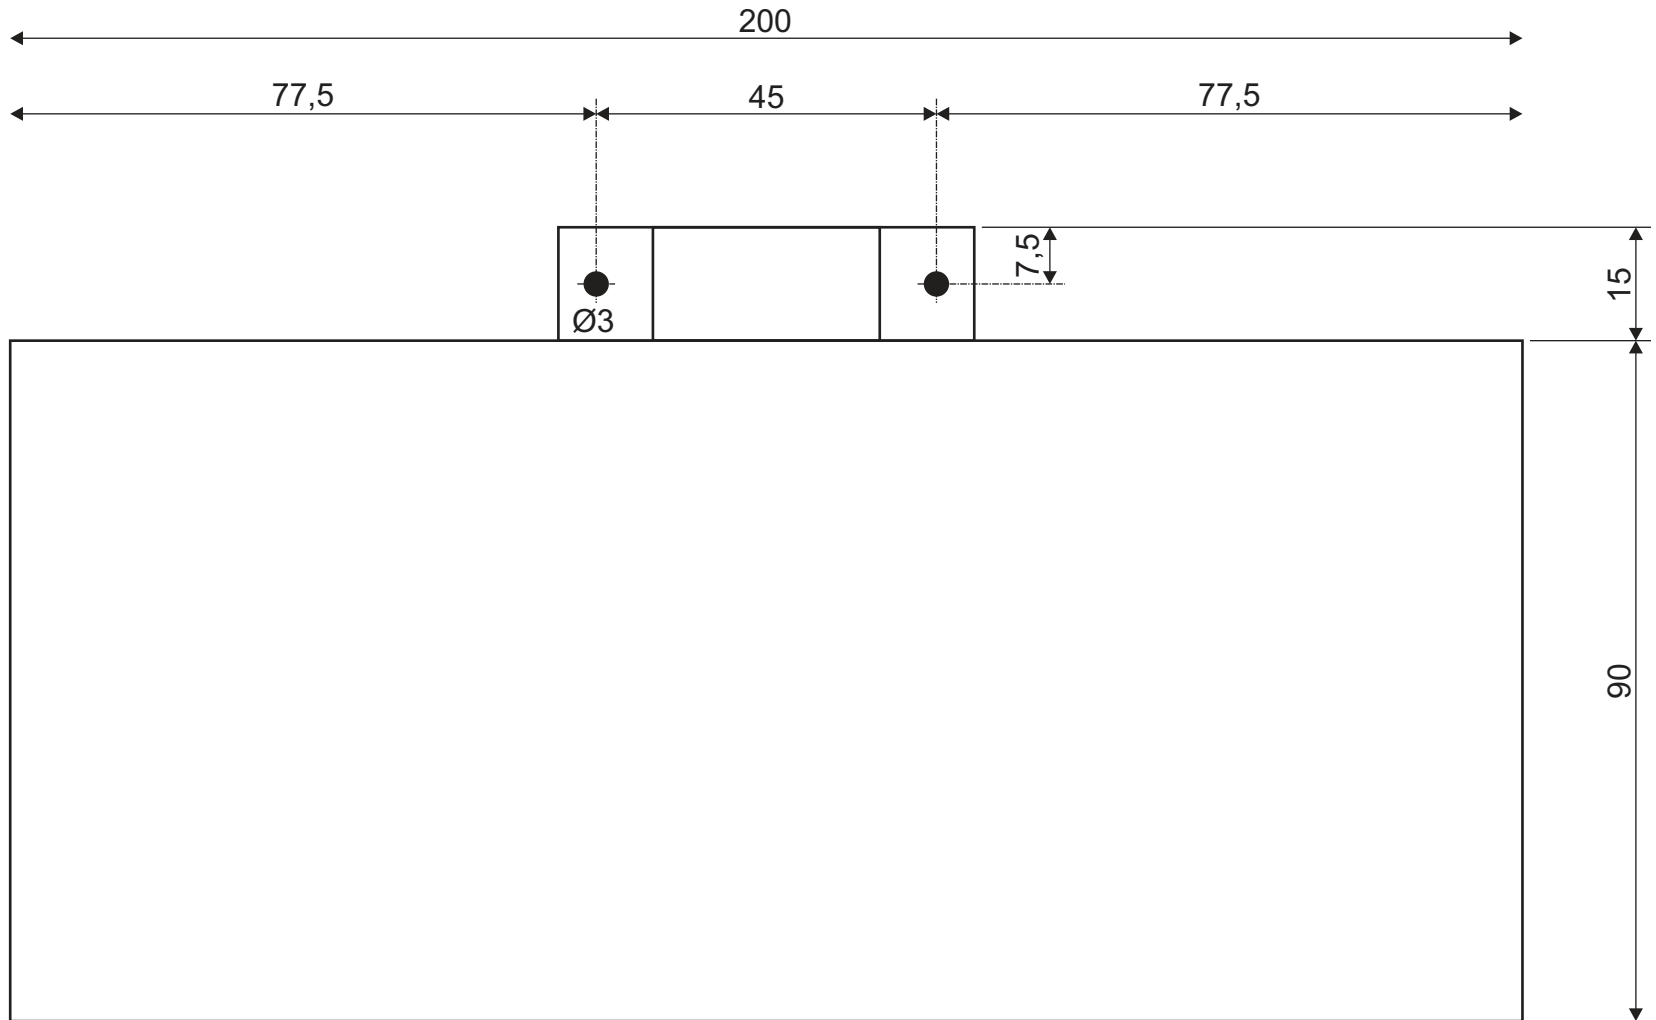

Item-no. 1000818
(mm)
not in scale
nicht maßstäblich

06.03.2018 SLV GmbH

Technische Änderungen vorbehalten. Technical Details are subject to change. Les détails techniques sont sujet à des changements. Nos reservamos el derecho a modificaciones técnicas. Modifiche tecniche riservate. Behoudens technische wijzigingen. Ret til tekniske ændringer forbeholdes. Zmiany techniczne zastrzeżone. Сохраняется право на внесение технических изменений. Techniska ändringar kan förekomma. Teknik deęişiklik yapma hakkı saklıdır. A technikai részletek termékenként változhatnak.