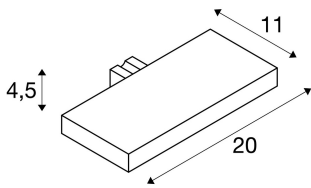

## DORISA 40

applique intérieure, chrome, LED, 6,6W, 4000K, IP44

Le luminaire de miroir DORISA est équipé de la technologie LED moderne. Sa tête rectangulaire se fixe par un bras au miroir ou à l'armoire. Plage de serrage : 3 à 6 mm. Ce luminaire permet un éclairage personnalisé de votre salle de bain. Les LED intégrées assurent un éclairage doux au dégagement de chaleur moindre. Boîtier du luminaire disponible en deux coloris. Grâce à l'alimentation LED à courant constant, le branchement électrique s'effectue directement sur le réseau 230V. Ce luminaire comprend des lampes LED intégrées.

## INFORMATIONS TECHNIQUES

Réf. :	1000818
Lampes incluses	0
Tension nominale primaire	220-240V ~50/60Hz mA/V
Courant secondaire / tension secondaire	340 mA/V
Longueur	20.0 cm
Largeur	10.5 cm
Hauteur	4.5 cm
Poids net	0.63 kg
Poids brut	0.689 kg
Code IP	IP 44
Classe de protection	II
Montage	En saillie
Puissance en watts	6.6 W
Lumen	310 lm
Température de couleur	4000 Kelvin
Angle de rayonnement	100 °
Coloris	chrome
IRC	>80
Données LXXBXX	70/50
Durée de vie	30000 h
Page du BIG WHITE	216