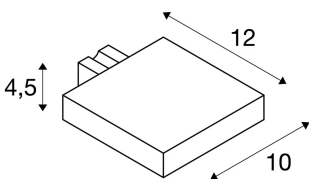

## DORISA

spiegelarmatuur, led, 4000K, vierkant, chroom, IP44

De DORISA spiegellamp is voorzien van moderne led-techniek. De vierkante kop van de lamp wordt via een arm aan de spiegel of kast gemonteerd. Het klembereik ligt hier tussen de 3 en 6 mm, waardoor het mogelijk is uw badkamer te voorzien van een individuele verlichting. Dankzij de geïntegreerd leds is een mooie verlichting zonder noemenswaardige warmtestraling mogelijk. De armatuur is leverbaar in twee behuizingkleuren. Op basis van de constante led-voeding wordt de elektrische aansluiting rechtstreeks op 230 V netspanning aangesloten. Dit armatuur bevat ingebouwde ledlampen.

## TECHNISCHE SPECIFICATIES

Art.nr.:	1000816
Inclusief lampen	0
Primaire nominale spanning	220-240V ~50/60Hz mA/V
Secundaire stroom / secundaire spanning	340 mA/V
Lengte	10.0 cm
Breedte	11.5 cm
Hoogte	4.5 cm
Nettogewicht	0.39 kg
Brutogewicht	0.429 kg
IP-code	IP 44
Veiligheidsklasse	II
Montage	Opbouw
Wattage	5.5 W
Lumen	230 lm
Lichtkleurtemperatuur	4000 Kelvin
Stralingshoek	100 °
Kleur	chroom
CRI	>80
LXXBXX gegevens	70/50
Levensduur	30000 h
BIG WHITE pagina	216