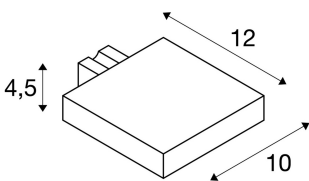

DORISA

Luminaria de espejo, LED, 4000K, cuadrada, cromo, IP44

La luminaria de espejo DORISA está equipada con tecnología LED moderna. El cabezal cuadrado de la luminaria está montado sobre un eje en el espejo o armario. Aquí, el rango de sujeción oscila entre 3 y 6 mm. Esto permite una iluminación a medida de su cuarto de baño. Gracias a las luces LED incorporadas, es posible una iluminación tenue con escasa radiación térmica. Usted obtiene la luminaria en dos colores de carcasa. Por medio del controlador LED de corriente constante, la conexión eléctrica se realiza directamente a una tensión eléctrica de 230 V. Esta luminaria incluye luces LED incorporadas.

Datos técnicos

Art. N.º:	1000816
Bombilla(s) incluida(s)	0
Voltaje nominal primario	220-240V ~50/60Hz mA/V
Corriente eléctrica secundaria / Tensión secundaria	340 mA/V
Longitud	10.0 cm
Anchura	11.5 cm
Altura	4.5 cm
Peso neto	0.39 kg
Peso bruto	0.429 kg
Código IP	IP 44
Clase de protección	II
Montaje	Superficie
Potencia	5.5 W
Flujo luminoso	230 lm
Temperatura del color de la luz	4000 Kelvin
Semiángulo de dispersión	100 °
Color	cromo
IRC	>80
Datos LXXBXX	70/50
Vida útil	30000 h
Página BIG WHITE	216