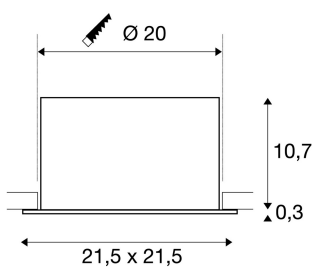

VERLUX

luminária de embutir no teto, LED, 3000K, assimétrico, branco, 15W

A luminária de embutir leve e quadrada VERLUX com recorte redondo está disponível em diferentes capacidades e tamanhos. A luminária de embutir de teto quadrada em alumínio está disponível na cor branca. O suporte LED Premium rígido permite uma iluminação de base homogênea e de superfície através do ângulo de projeção amplo. O spot moderno para a iluminação incomum tem uma saída de luz assimétrica. Devido à unidade de controlo de corrente constante não regulável incluída no âmbito de fornecimento, a luminária está preparada para ligação a uma tensão de rede de 230 Volt.

DADOS TECNICOS

Ref. n.º:	1000796
Lâmpadas incluídas	0
Número de diferentes saídas de luz	1
Tensão nominal primária	220-240V ~50/60Hz mA/V
Corrente secundária/Tensão secundária	350 mA/V
Comprimento	21.5 cm
Largura	21.5 cm
Altura	11.0 cm
Diâmetro de montagem	20.0 cm
Profundidade de montagem	11.0 cm
Peso líquido	0.437 kg
Peso bruto	0.669 kg
IP Code	IP 20
Classe de proteção	II
Montagem	Montagem de embutir
Pormenores da montagem	Teto
Regulável	Ja
Tecnologia de escurecimento	Ângulos de fases
Potência	16.0 W
Lúmen	1370 lm
Temperatura de cor da luz	3000 Kelvin
Cor	branco

CRI	>80
Binning	6
Dados LXXBXX	70/50
Vida útil	35000 h
Página BIG WHITE	513

Notas
