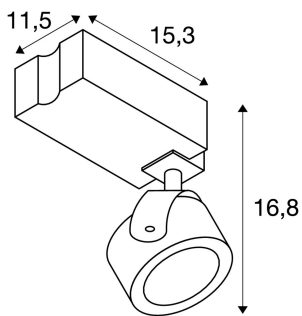

## KALU

spot voor 1-fase 230V stroomrail, LED, 3000K, wit/  
zwart, 60°, incl. 1-fase adapter

Draai- en richtbare spot KALU met passende adapter voor het 1-fase 230V railsysteem. Ontworpen als uitbreiding van de populaire KALU reeks maakt deze railspot gebruik van de vormgeving van de productfamilie. Door de dimbare Premium module wordt een hoog lichtrendement bij gering stroomverbruik gegarandeerd. Om te voldoen aan verdere verlichtingseisen zijn er ook uitvoeringen verkrijgbaar met 3-fase systeemadapter. Dit armatuur bevat ingebouwde LED lampen.

## TECHNISCHE GEGEVENS

Art.nr.:	1000768
Inclusief lampen	0
Primaire nominale spanning	220-240V ~50/60Hz mA/V
Secundaire stroom/spanning	350 mA/V
Verticaal zwenkbereik	120 °
Horizontaal draaibereik	340 °
Lengte	15.3 cm
Breedte	11.5 cm
Hoogte	16.8 cm
Nettogewicht	0.621 kg
Brutogewicht	0.82 kg
IP-code	IP 20
Beschermingsklasse	I
Montage	opbouw
Montagebeschrijving	rail plafond, rail wand
dimbaar	Ja
Dimtechnologie	faseaansnijding
Wattage	17.0 W
Lumen	1000 lm
Lichtkleurtemperatuur	3000 Kelvin
Stralingshoek	60 °
Kleur	wit