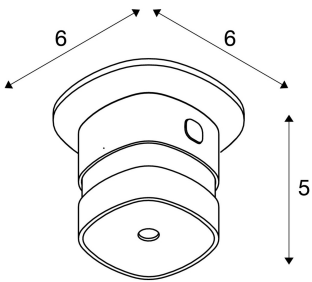

INFORMATIONS TECHNIQUES

Réf. :	1000750
Tension nominale primaire	Batteriebetrieb ma/V
Longueur	6.0 cm
Largeur	6.0 cm
Hauteur	5.0 cm
Poids net	0.097 kg
Poids brut	0.123 kg
Code IP	IP 20
Classe de protection	III
Montage	En saillie
Détails de montage	Plafond
Coloris	blanc