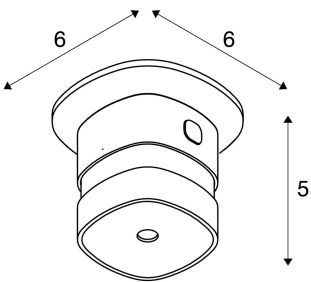

TECHNISCHE DATEN

Art. Nr.:	1000750
Primäre Nennspannung	Batteriebetrieb ma/V
Länge	6.0 cm
Breite	6.0 cm
Höhe	5.0 cm
Nettogewicht	0.097 kg
Bruttogewicht	0.123 kg
IP Code	IP 20
Schutzklasse	III
Montage	Aufbau
Montagedetails	Decke
Farbe	weiß