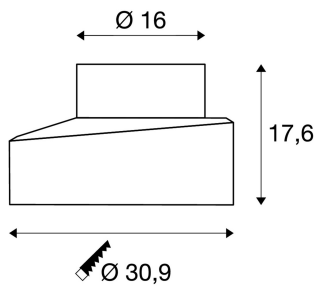

Vaso per l'incasso da terra

nero, per DASAR® PREMIUM e GIMBLE OUT

Il vaso per incasso da terra disponibile in tre formati per la serie DASAR® PREMIUM è adatto ad un facile e rapido incasso a terra. Le dimensioni selezionate sono anche adatte al fissaggio di GIMBLE OUT.

DATI TECNICI

Articolo:	1000655
Altezza	17.6 cm
Diametro	30.9 cm
Peso netto	1.037 kg
Peso lordo	1.753 kg
Codice IP	IP 20
Montaggio	Incasso
Dettagli di montaggio	Pavimento
Colore	nero
BIG WHITE pagina	720