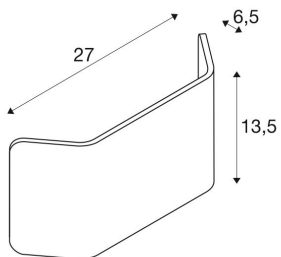

## MANA

lampeskjerm, aluminium, polert aluminium, L/H/D  
27/13,5/6,5 cm

MANA lampeskjerm 27 i aluminium med en lengde på 270 mm og en høyde på 135 mm i polert aluminium.

### TEKNISKE DATA

Art.nr.:	1000629
Lengde	27.0 cm
Høyde	13.5 cm
Dybde	6.5 cm
Nettvekt	0.461 kg
Bruttvekt	0.745 kg
IP-kode	IP 20
Farge	aluminium
BIG WHITE side	153