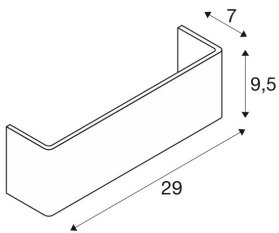

MANA

abat-jour 29 cm, bois, blanc

Abat-jour MANA 29 en bois, longueur 290 mm et hauteur 95 mm blanc.

INFORMATIONS TECHNIQUES

Réf. :	1000622
Longueur	29.0 cm
Hauteur	9.5 cm
Profondeur	7.0 cm
Poids net	0.144 kg
Poids brut	0.375 kg
Code IP	IP 20
Coloris	blanc