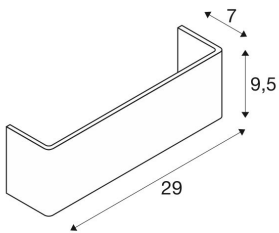

Abat-jour MANA

bois, blanc, Lxhxp 29/9,5/7 cm

Abat-jour MANA 29 en bois de 290 mm de long et de 95 mm de haut, blanc.

INFORMATIONS TECHNIQUES

N° art. :	1000622
Longueur	29.0 cm
Hauteur	9.5 cm
Profondeur	7.0 cm
Poids net	0.144 kg
Poids brut	0.375 kg
Code IP	IP 20
Coloris	blanc