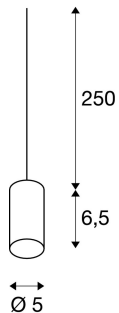

FITU

Pendelleuchte, E27, Bambus hell, 2,5m Kabel mit offenem Kabelende, max. 60W

Die FITU Pendelleuchte lässt sich in beliebigen Farbvarianten mit unseren FITU Deckenrosetten kombinieren. Durch den verbauten E27 Sockel ist die Leuchte für LED- und Energiesparleuchtmittel geeignet. Die Pendellänge beträgt 250 cm und kann bei der Montage entsprechend eingekürzt werden. Fertig für den direkten Anschluss an 230V Netzspannung.

TECHNISCHE DATEN

Art. Nr.:	1000581
Fassung	E27
Anzahl Fassungen	1
Leuchtmittel inklusive	0
Primäre Nennspannung	220-240V ~50/60Hz mA/V
Pendellänge	250.0 cm
Höhe	8.6 cm
Durchmesser	5.0 cm
Nettogewicht	0.196 kg
Bruttogewicht	0.25 kg
IP Code	IP 20
Schutzklasse	II
Montage	Aufbau
Montagedetails	Decke mit Zubehör
Wattage	60.0 W
Farbe	anthrazit
maximale Umgebungstemperatur	30 °C
BIG WHITE Seite	36