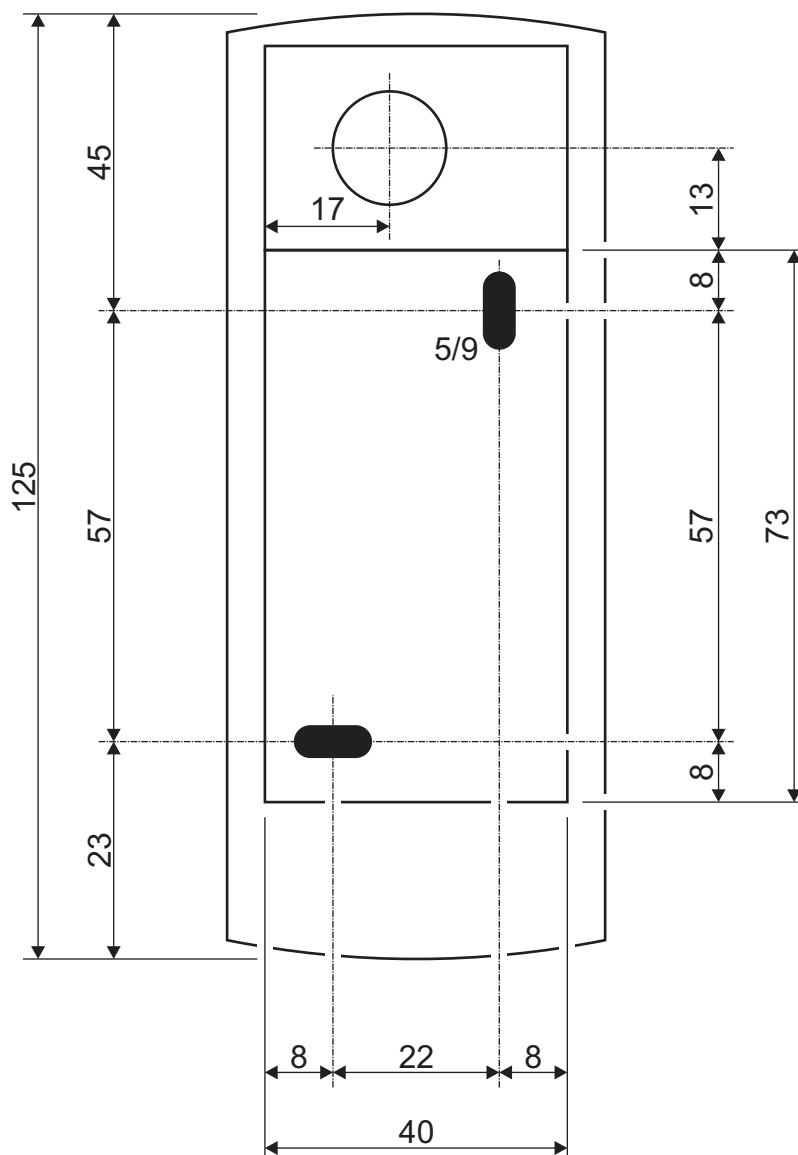

Item-no. 1000446
(mm)
not in scale
nicht maßstäblich

28.02.2018 SLV GmbH

Technische Änderungen vorbehalten. Technical Details are subject to change. Les détails techniques sont sujet à des changements. Nos reservamos el derecho a modificaciones técnicas. Modifiche tecniche riservate. Behoudens technische wijzigingen. Ret til tekniske ændringer forbeholdes. Zmiany techniczne zastrzeżone. Сохраняется право на внесение технических изменений. Tekniska ändringar kan förekomma. Teknikdeğişiklik yapma hakkı saklıdır. A technikai részletek termékenként változhatnak.