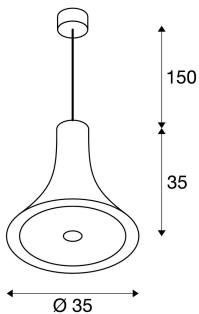

BATO 35 PD

sospensione LED per interni, nera, LED, 2700K

Le sospensioni della serie BATO sono disponibili in due formati e tre colori. Inoltre è possibile scegliere tra sorgente luminosa LED incassata e attacco E27. La famiglia si completa con le lampade da parete e a plafone. BATO è fornita pronta per il collegamento diretto alla corrente da 230V.

DATI TECNICI

Articolo:	1000436
Lampade incluse	0
Tensione nominale primaria	220-240V ~50/60Hz mA/V
Corrente secondaria / tensione secondaria	500 mA/V
Lunghezza sospensione	150.0 cm
Altezza	35.0 cm
Diametro	35.0 cm
Peso netto	1.7 kg
Peso lordo	1.819 kg
Codice IP	IP 20
Classe isolamento	I
Montaggio	A plafone/parete
Dettagli di montaggio	Soffitto
Dimmerabile	Ja
Tecnologia del dimmering	Taglio di fase discendente
Wattaggio	21.0 W
Lumen	1300 lm
Temperatura colore	2700 Kelvin
Angolo di emissione	100 °
Colore	nero
CRI	>80
Classificazione	6

Durata	30000 h
BIG WHITE pagina	58

Biglietti
