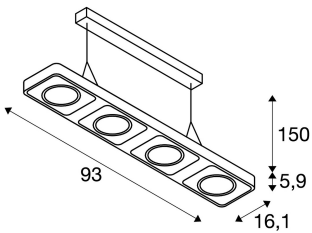

TECHNISCHE DATEN

Art. Nr.:	1000412
Leuchtmittel inklusive	0
Primäre Nennspannung	220-240V ~50/60Hz mA/V
Sekundär Strom / Sekundär Spannung	350 mA/V
Vertikaler Schwenkbereich	180 °
Länge	93.0 cm
Pendellänge	150.0 cm
Breite	16.0 cm
Höhe	5.9 cm
Nettogewicht	5.511 kg
Bruttogewicht	6.099 kg
IP Code	IP 20
Schutzklasse	I
Montage	Aufbau
Montagedetails	Decke
Dimmbar	Ja
Technologie der Dimmung	Phasenabschnitt
Wattage	56.0 W
Lumen	3800 lm
Lichtfarbtemperatur	3000 Kelvin
Abstrahlwinkel	24 °
Farbe	schwarz