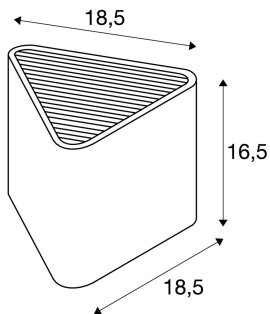

KENGA 17

IP44, lampada mobile a batteria

Elemento illuminabile portatile della serie KENGA. La durata di funzionamento è di 5 ore con la massima luminosità e 10 ore ad una luminosità dimezzata. Il prodotto può essere caricato con qualunque alimentatore USB da 5V. La lampada LED color bianco caldo può essere dimmerata tramite interruttore. Grazie al grado di protezione IP, il prodotto è adatto all'uso esterno. La staffa permette di utilizzare la lampada anche per sorreggere menu o tovaglioli.

DATI TECNICI

Articolo:	1000400
Lampade incluse	0
Tensione nominale primaria	5V mA/V
Corrente secondaria / tensione secondaria	5 mA/V
Lunghezza	17.0 cm
Larghezza	18.5 cm
Altezza	16.5 cm
Peso netto	0.816 kg
Peso lordo	0.943 kg
Codice IP	IP 44
Classe isolamento	III
Classe di resistenza all'urto	IK06
Resistenza all'urto	1 Joule
Montaggio	Mobile
Wattaggio	3.2 W
Lumen	200 lm
Temperatura colore	3000 Kelvin
Colore	bianco
CRI	>80
Classificazione	6
Dati LXXBXX	70/50
Durata	30000 h