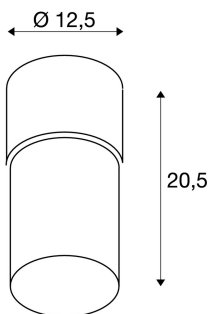

## ROX ACRYL

plafonnier extérieur, alu brossé, E27, 20W max, IP44

Le plafonnier de la gamme ROX ACRYL est fabriqué en aluminium brossé et acrylique opale qui recouvre complètement la/les sources. Adapté pour l'extérieur grâce à l'indice de protection IP44. Le raccordement électrique s'effectue sur la tension secteur 230V. La gamme ROX ACRYL comporte également des appliques et des lampadaires, elle peut donc être utilisée partout.

## INFORMATIONS TECHNIQUES

Réf. :	1000338
Douille	E27
Nombre de douilles	1
Tension nominale primaire	230V ~50Hz mA/V
Hauteur	20.5 cm
Diamètre	12.5 cm
Poids net	0.857 kg
Poids brut	0.994 kg
Code IP	IP 44
Classe de protection	I
Classe de résistance aux chocs	IK02
Résistance aux chocs	0,20000000000000001 Joule
Montage	En saillie
Détails de montage	Plafond
Puissance en watts	20.0 W
Coloris	alu
Page du BIG WHITE	676