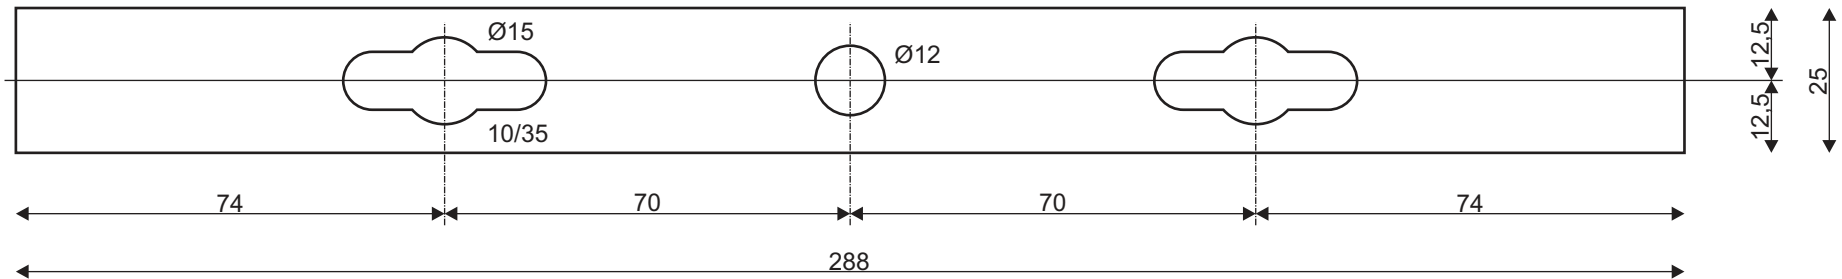

Item-no. 1000294
 (mm)
 not in scale
 nicht maßstäblich

28.02.2018 SLV GmbH

Technische Änderungen vorbehalten. Technical Details are subject to change. Les détails techniques sont sujet à des changements. Nos reservamos el derecho a modificaciones técnicas. Modifiche tecniche riservate. Behoudens technische wijzigingen. Ret til tekniske ændringer forbeholdes. Zmiany techniczne zastrzeżone. Сохраняется право на внесение технических изменений. Tekniska ändringar kan förekomma. Teknik değışiklik yapma hakkı saklıdır. A technikai részletek termékenként változhatnak.