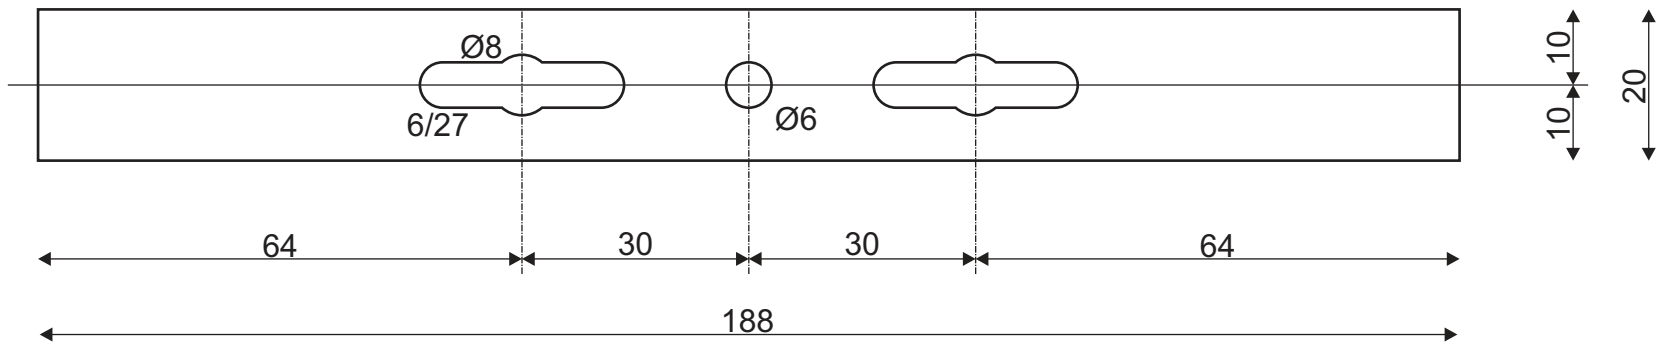

Item-no. 1000293
(mm)
not in scale
nicht maßstäblich

28.02.2018 SLV GmbH

Technische Änderungen vorbehalten. Technical Details are subject to change. Les détails techniques sont sujet à des changements. Nos reservamos el derecho a modificaciones técnicas. Modifiche tecniche riservate. Behoudens technische wijzigingen. Ret til tekniske ændringer forbeholdes. Zmiany techniczne zastrzeżone. Сохраняется право на внесение технических изменений. Techniska ändringar kan förekomma. Teknik deęişiklik yapma hakkı saklıdır. A technikai részletek termékenként változhatnak.