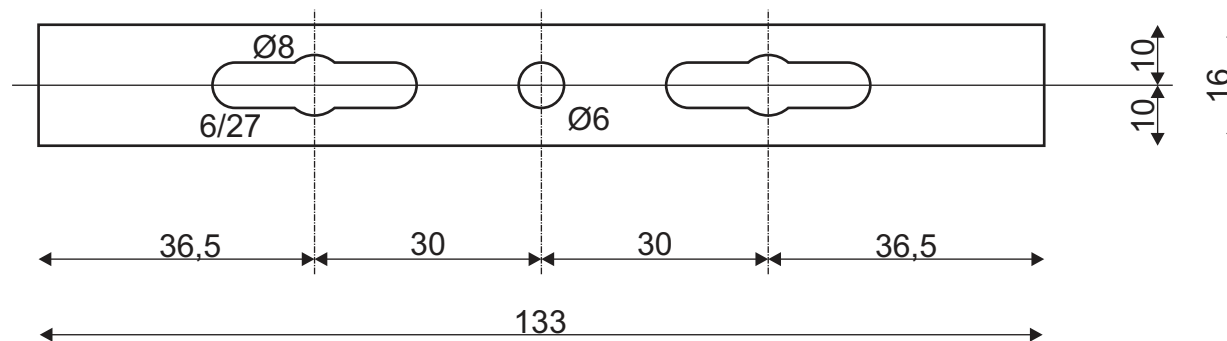

Item-no. 1000292
 (mm)
 not in scale
 nicht maßstäblich

28.02.2018 SLV GmbH

Technische Änderungen vorbehalten. Technical Details are subject to change. Les détails techniques sont sujet à des changements. Nos reservamos el derecho a modificaciones técnicas. Modifiche tecniche riservate. Behoudens technische wijzigingen. Ret til tekniske ændringer forbeholdes. Zmiany techniczne zastrzeżone. Сохраняется право на внесение технических изменений. Tekniska ändringar kan förekomma. Teknik deęişiklik yapma hakkı saklıdır. A technikai részletek termékenként változhatnak.