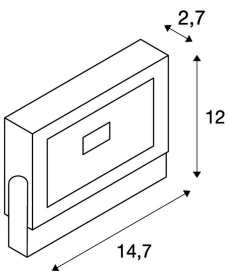

ARDO

прожектор, квадратный, 10 Вт, черный, светодиодный

Высокомощный светодиодный прожектор ARDO 10 для освещения поверхностей и площадок. Благодаря монтажной скобе с регулировкой угла наклона, а также степени защиты IP55 прожектор подходит для настенного или напольного монтажа вне помещений. Прямое подключение прожектора к сети напряжением 230 В осуществляется с помощью установленного драйвера, а также питающего провода со штепсельной вилкой.

Технические характеристики

Тов. №:	1000292
Номинальное первичное напряжение	230V ~50Hz mA/V
Вертикальный диапазон изменения угла наклона от	180 °
Длина	14.7 cm
Ширина	2.7 cm
Высота	12.0 cm
Вес нетто	0.78 kg
вес брутто	0.889 kg
IP Code	IP 55
Класс защиты	I
Класс ударопрочности	IK04
Ударопрочность	0,5 Joule
Сборка	MOUNTING_SURFACE
Детали сборки	Потолок,Пол,Стена
Мощность	10.0 W
Световой поток	760 lm
Цветовая температура	3000 Kelvin
Половинный угол	90 °
Цвет	черный
CRI	>80
Binning	6
LXXBXX Данные	70/50