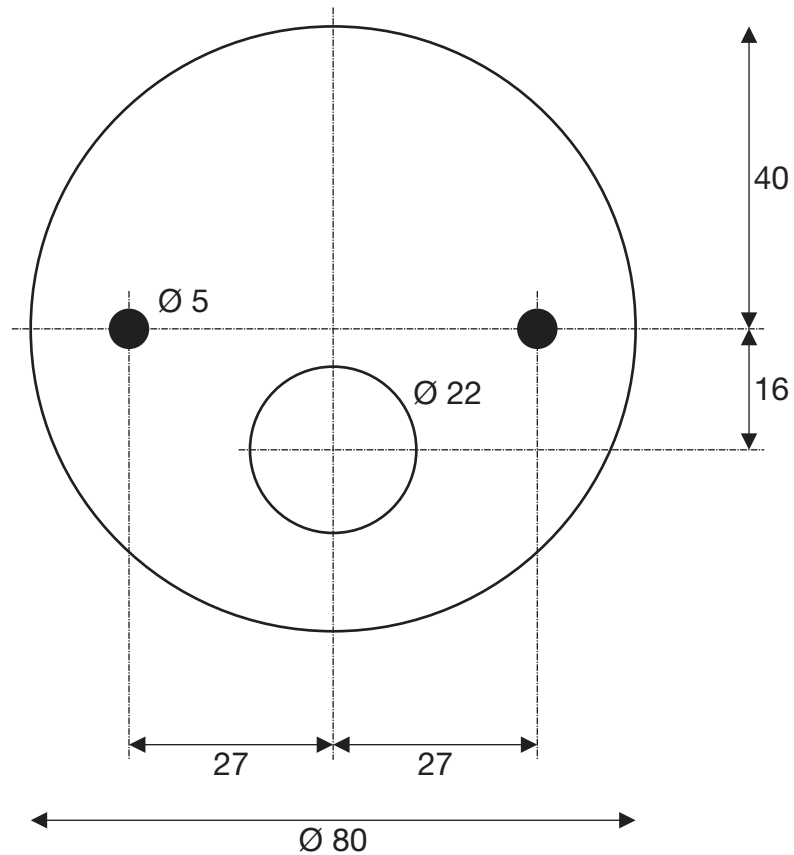

Item-no. 1000286
(mm)
not in scale
nicht maßstäblich

05.03.2018 SLV GmbH

Technische Änderungen vorbehalten. Technical Details are subject to change. Les détails techniques sont sujet à des changements. Nos reservamos el derecho a modificaciones técnicas. Modifiche tecniche riservate. Behoudens technische wijzigingen. Ret til tekniske ændringer forbeholdes. Zmiany techniczne zastrzeżone. Сохраняется право на внесение технических изменений. Tekniska ändringar kan förekomma. Teknik değışiklik yapma hakkı saklıdır. A technikai részletek termékenként változhatnak.