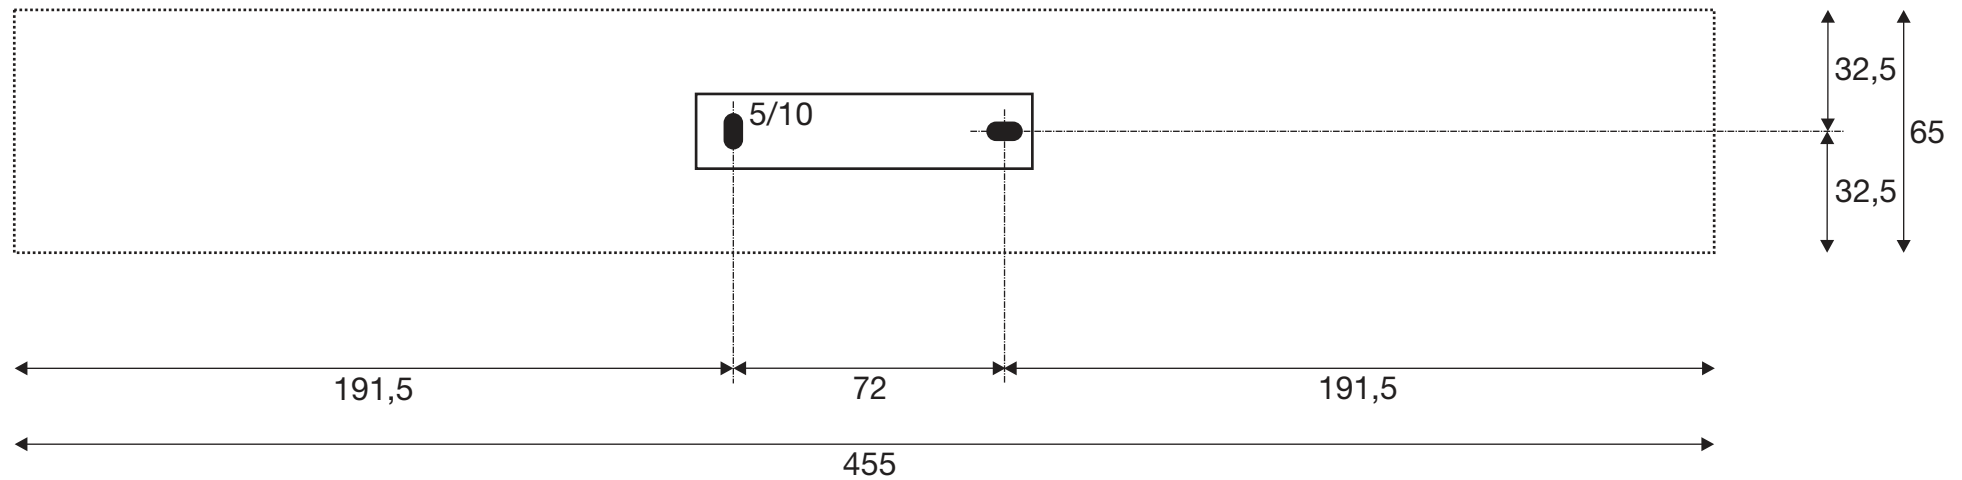

Item-no. 1000267
(mm)
not in scale
nicht maßstäblich

05.03.2018 SLV GmbH

Technische Änderungen vorbehalten. Technical Details are subject to change. Les détails techniques sont sujet à des changements. Nos reservamos el derecho a modificaciones técnicas. Modifiche tecniche riservate. Behoudens technische wijzigingen. Ret til tekniske ændringer forbeholdes. Zmiany techniczne zastrzeżone. Сохраняется право на внесение технических изменений. Techniska ändringar kan förekomma. Teknik değışiklik yapma hakkı saklıdır. A technikai részletek termékenként változhatnak.