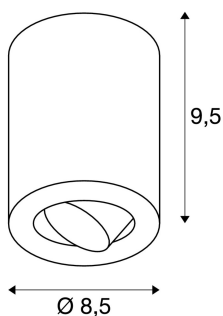

UNO LUX

alluminio spazzolato, rotonda, LED, 6W, 38°, 3000K, incl. driver

La lampada a plafone girevole e orientabile UNO LUX ROUND CL è realizzata in alluminio ed è disponibile nei colori bianco, alluminio spazzolato e nero opaco. Con il vano ottico in alluminio, è possibile orientare il cono di luce secondo le proprie esigenze. Corredato da efficienti COB LED da 6,2W e con il driver LED incorporato, consente il collegamento diretto alla rete elettrica da 230V. Questo apparecchio contiene sorgenti LED integrate.

DATI TECNICI

Articolo:	1000252
Lampade incluse	0
Tensione nominale primaria	100-240V ~50/60Hz mA/V
Corrente secondaria / tensione secondaria	350 mA/V
Orientabilità sull'asse verticale	30 °
Raggio di rotazione orizzontale	100 °
Altezza	9.5 cm
Diametro	8.5 cm
Peso netto	0.58 kg
Peso lordo	0.692 kg
Codice IP	IP 20
Classe isolamento	I
Montaggio	A plafone/parete
Dettagli di montaggio	Soffitto
Wattaggio	8.1 W
Lumen	670 lm
Temperatura colore	3000 Kelvin
Angolo di emissione	38 °
Colore	alluminio
Classificazione	3
Dati LXXBXX	70/50
Durata	40000 h