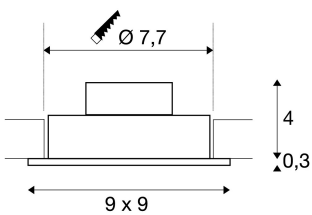

## PIREQ 77

quadrato, downlight, nero opaco, 6W, 38°,3000K,incl. Driver, clip di fissaggio

L'innovativo PIREQ 68 colpisce per la semplicità e l'efficacia. Di colore nero opaco, bianco o alluminio spazzolato, è disponibile in forma rotonda o quadrata, monoemissione o a emissione diffusa. Utilizzandolo in combinazione con un potente COB LED bianco caldo orientabile e con il driver LED in dotazione, il set è in grado di soddisfare le esigenze dell'illuminazione di ambienti. Si collega alla rete elettrica da 230V.

## DATI TECNICI

Articolo:	1000247
Tensione nominale primaria	220-240V ~50/60Hz mA/V
Corrente secondaria / tensione secondaria	350 mA/V
Orientabilità sull'asse verticale	30 °
Lunghezza	9.0 cm
Larghezza	9.0 cm
Altezza	3.5 cm
Diametro d'incasso	7.7 cm
Profondità d'incasso	4.0 cm
Peso netto	0.265 kg
Peso lordo	0.316 kg
Codice IP	IP 20
Classe isolamento	II
Montaggio	Incasso
Dettagli di montaggio	Soffitto
Wattaggio	8.0 W
Lumen	700 lm
Temperatura colore	3000 Kelvin
Angolo di emissione	38 °
Colore	nero
CRI	>80
Classificazione	3