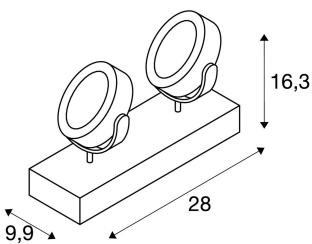

KALU

напольный светильник, двухрожковый, светодиодный, 3000 К, белый/черный, 60°

Базовый дизайн в пуристическом стиле напольного светильника KALU FLOOR 2 предусматривает возможность регулировки рожка во всех направлениях. Встроенный светодиодный модуль COB обеспечивает однородное освещение. Комплект поставки включает шнур питания с ножным выключателем, предназначенный для прямого подключения к сети напряжением 230 В.

Технические характеристики

| | |
|---|--------------------------|
| Тов. №: | 1000142 |
| Включая источник света | 0 |
| Номинальное первичное напряжение | 220-240V ~50/60Hz mA/V |
| Вторичный ток / вторичное напряжение | 700 mA/V |
| Вертикальный диапазон изменения угла наклона от | 120 ° |
| Вертикальный диапазон изменения угла наклона от | 340 ° |
| Длина | 28.0 cm |
| Ширина | 9.9 cm |
| Высота | 16.3 cm |
| Вес нетто | 1.83 kg |
| вес брутто | 2.14 kg |
| IP Code | IP 20 |
| Класс защиты | I |
| Класс ударопрочности | IK03 |
| Ударопрочность | 0,3499999999999998 Joule |
| Сборка | MOUNTING_MOBILE |
| С регулировкой яркости | Ja |
| Технология регулирования яркости | TRAILING_EDGE |
| Мощность | 31.0 W |
| Световой поток | 2000 lm |
| Цветовая температура | 3000 Kelvin |

| | |
|-----------------|---------|
| Половинный угол | 60 ° |
| Цвет | белый |
| CRI | >80 |
| Binning | 6 |
| LXXVXX Данные | 70/50 |
| Срок службы | 40000 h |

Примечания
