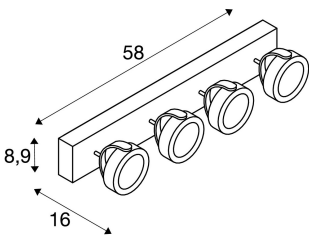

## TECHNISCHE GEGEVENS

Art.nr.:	1000134
Inclusief lampen	0
Primaire nominale spanning	220-240V ~50/60Hz mA/V
Secundaire stroom/spanning	700 mA/V
Verticaal zwenkbereik	120 °
Horizontaal draaibereik	340 °
Lengte	58.0 cm
Breedte	8.9 cm
Hoogte	16.0 cm
Nettogewicht	2.964 kg
Brutogewicht	3.661 kg
IP-code	IP 20
Beschermingsklasse	I
Montage	opbouw
Montagebeschrijving	plafond,wand
dimbaar	Ja
Dimtechnologie	faseaansnijding
Wattage	60.0 W
Lumen	4000 lm
Lichtkleurtemperatuur	3000 Kelvin
Stralingshoek	60 °
Kleur	wit

CRI	>80
Binning	6
LXXBXX-gegevens	70/50
Levensduur	40000 h
BIG WHITE pagina	307