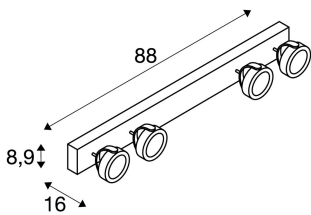

KALU

wand- en plafondarmatuur, viervlammig, LED, 3000K, zwart, 88 cm, 24°

Met de LED-uitbreiding van de populaire KALU reeks is de spot, zoals gebruikelijk, volledig vrij te richten. Uitgerust met krachtige leds in dimbare uitvoering wordt de KALU reeks nog efficiënter en veelzijdiger! Het KALU wand- en plafondarmatuur is verkrijgbaar in de kleuren mat zwart of wit/zwart en wordt klaar voor rechtstreekse aansluiting op 230V netspanning geleverd.

TECHNISCHE GEGEVENS

Art.nr.:	1000121
Inclusief lampen	0
Primaire nominale spanning	220-240V ~50/60Hz mA/V
Secundaire stroom/spanning	700 mA/V
Verticaal zwenkbereik	120 °
Horizontaal draaibereik	340 °
Lengte	88.0 cm
Breedte	8.9 cm
Hoogte	16.0 cm
Nettogewicht	3.688 kg
Brutogewicht	4.575 kg
IP-code	IP 20
Beschermingsklasse	I
Montage	opbouw
Montagebeschrijving	plafond,wand
dimbaar	Ja
Dimtechnologie	faseaansnijding
Wattage	60.0 W
Lumen	4000 lm
Lichtkleurtemperatuur	3000 Kelvin
Stralingshoek	24 °
Kleur	zwart